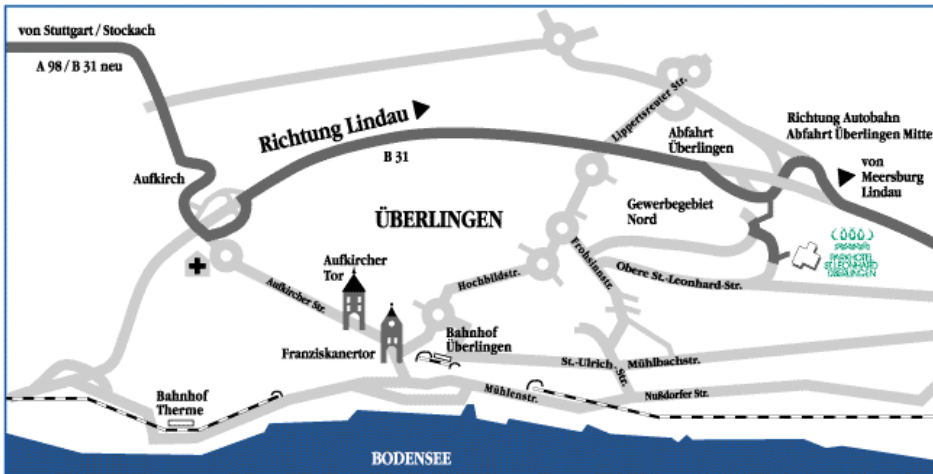

*Die Wege
führen zu uns.*

Aus Richtung Singen/Stockach:

A 98 und B 31 neu bis Überlingen/Gewerbegebiet, nach 200 m rechts abbiegen, danach Beschilderung folgen

Aus Richtung Lindau/Meersburg:

B 31 bis Überlingen/Mitte, Richtung Autobahn Stockach, aber nach 200 m links abbiegen, danach Beschilderung folgen

Bahnhof: Überlingen Mitte

Flughafen: Friedrichshafen (35 Min.), Zürich (75 Min.)
oder Stuttgart (75 Min.)

PARKHOTEL ST. LEONHARD
Obere St.-Leonhard-Str. 71
D-88662 Überlingen/Bodensee
Tel. 0 75 51 / 808-100
Fax 0 75 51 / 808-531
www.parkhotel-sankt-leonhard.de
eMail: info@parkhotel-sankt-leonhard.de