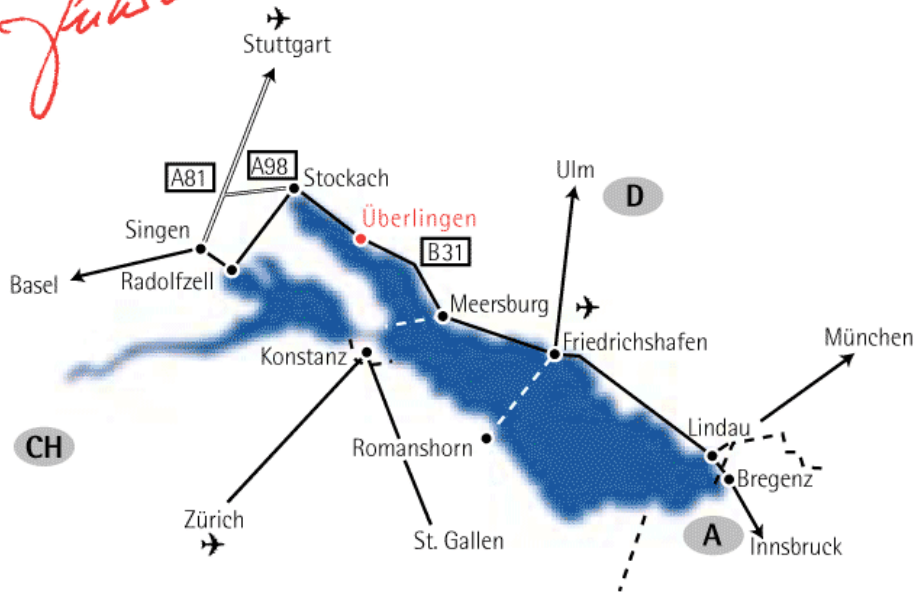

*Die Wege
führen zu uns.*

Aus Richtung Singen/Stockach:

A 98 und B 31 neu bis Überlingen/Gewerbegebiet, nach 200 m rechts abbiegen, danach Beschilderung folgen

Aus Richtung Lindau/Meersburg:

B 31 bis Überlingen/Mitte, Richtung Autobahn Stockach, aber nach 200 m links abbiegen, danach Beschilderung folgen

Bahnhof: Überlingen Mitte

Flughafen: Friedrichshafen (35 Min.), Zürich (75 Min.)
oder Stuttgart (75 Min.)

PARKHOTEL ST. LEONHARD
Obere St.-Leonhard-Str. 71
D-88662 Überlingen/Bodensee
Tel. 0 75 51 / 808-100
Fax 0 75 51 / 808-531
www.parkhotel-sankt-leonhard.de
eMail: info@parkhotel-sankt-leonhard.de