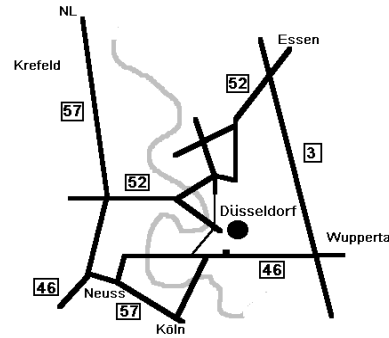

Townhouse Düsseldorf

Bilker Straße 36 • 40213 Düsseldorf

Telefon 02 11 – 44 75 00 • Telefax 02 11 – 44 75 0 400

info@townhouseduesseldorf.de • www.townhouseduesseldorf.de

Unsere Lage

So erreichen Sie uns!

Vom Hauptbahnhof Düsseldorf:

mit öffentlichen Verkehrsmitteln:

Strassenbahnlinie 709 (ca. 10 Min.), bis Haltestelle Poststrasse (ca. 3 Gehminuten)

zu Fuss:

ca. 15 – 20 Gehminuten

Vom Flughafen:

mit öffentlichen Verkehrsmitteln:

S 11 zum Hauptbahnhof Düsseldorf (ca. 10 Min.), dann die Strassenbahnlinie 709 (ca. 10 Min.) bis Haltestelle Poststrasse (ca. 3 Gehminuten)

Von der Messe Düsseldorf:

mit öffentlichen Verkehrsmitteln:

ab Haltestelle Arena / Messe Nord U-Bahn U 78 bis Haltestelle Heinrich-Heine-Allee (ca. 20 Min.), dann ca. 10 Gehminuten

Anfahrt mit dem PKW:

Richtung „Düsseldorf-Zentrum“ (Fernsehturm / Hinweis Landtag) - Einfahrt Rheintunnel – im Tunnel Ausfahrt „D-Zentrum“ – auf der mittleren Spur bleiben – die zweite Ampel hinter sich lassen und nach wenigen Metern (3. Ampel) links halten und geradeaus in die „Poststrasse“ einbiegen – der Strasse folgen - nach Rechtsbogen an der Ampel rechts in die „Bilker Strasse“ einbiegen – nach einem Stoppschild liegt nach ca. 60 m auf der linken Seite unser Townhouse Düsseldorf!

Achtung: Sie können im Parkhaus „Hohe Strasse“ parken, dies ist zwei Gehminuten von uns entfernt.

TOWNHOUSE DÜSSELDORF