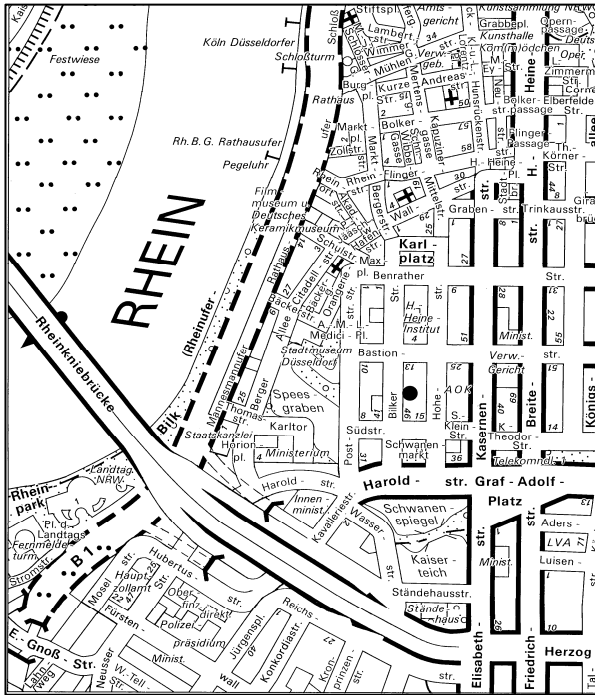

Townhouse Düsseldorf

Bilker Straße 36 • 40213 Düsseldorf

Telefon 02 11 – 44 75 00 • Telefax 02 11 – 44 75 0 400

info@townhouseduesseldorf.de • www.townhouseduesseldorf.de

Unsere Lage

So erreichen Sie uns!

Vom Hauptbahnhof Düsseldorf:

mit öffentlichen Verkehrsmitteln:

Strassenbahnlinie 709 (ca. 10 Min.), bis Haltestelle Poststrasse (ca. 3 Gehminuten)

zu Fuss:

ca. 15 – 20 Gehminuten

Vom Flughafen:

mit öffentlichen Verkehrsmitteln:

S 11 zum Hauptbahnhof Düsseldorf (ca. 10 Min.), dann die Strassenbahnlinie 709 (ca. 10 Min.) bis Haltestelle Poststrasse (ca. 3 Gehminuten)

Von der Messe Düsseldorf:

mit öffentlichen Verkehrsmitteln:

ab Haltestelle Arena / Messe Nord U-Bahn U 78 bis Haltestelle Heinrich-Heine-Allee (ca. 20 Min.), dann ca. 10 Gehminuten

Anfahrt mit dem PKW:

Richtung „Düsseldorf-Zentrum“ (Fernsehturm / Hinweis Landtag) - Einfahrt Rheintunnel – im Tunnel Ausfahrt „D-Zentrum“ – auf der mittleren Spur bleiben – die zweite Ampel hinter sich lassen und nach wenigen Metern (3. Ampel) links halten und geradeaus in die „Poststrasse“ einbiegen – der Strasse folgen - nach Rechtsbogen an der Ampel rechts in die „Bilker Strasse“ einbiegen – nach einem Stoppschild liegt nach ca. 60 m auf der linken Seite unser Townhouse Düsseldorf!

Achtung: Sie können im Parkhaus „Hohe Strasse“ parken, dies ist zwei Gehminuten von uns entfernt.

TOWNHOUSE DÜSSELDORF