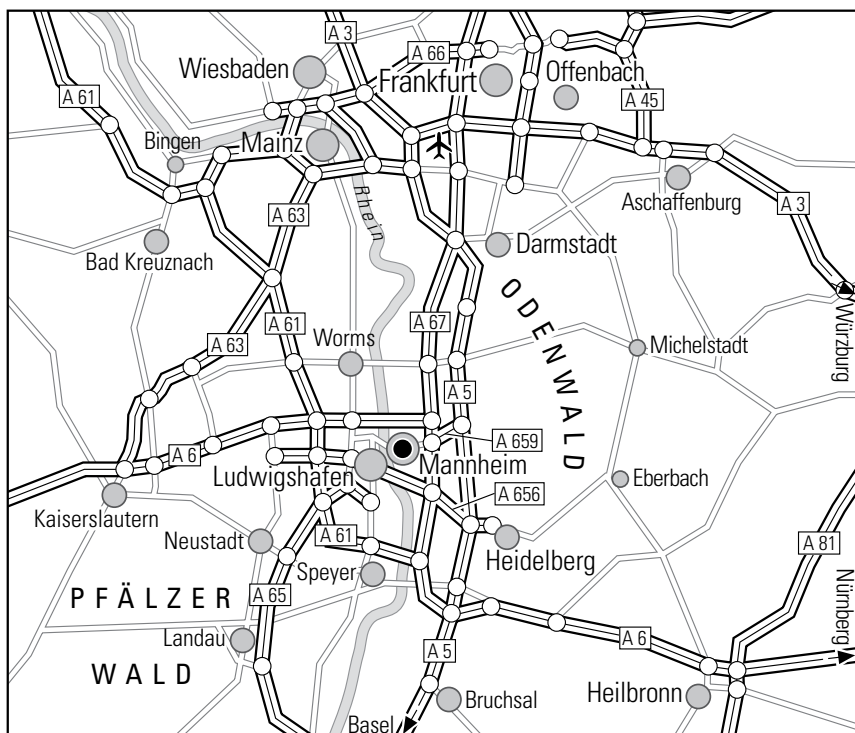

Wir wünschen Ihnen eine gute Anreise

Anreise mit dem Pkw

A5 oder A6 bis zum Autobahnkreuz Mannheim oder Heidelberg. Auf die A656 Richtung Mannheim Zentrum bis zur 2. Ampel. Links Richtung Hauptbahnhof, Beschilderung Delta Park Hotel folgen, nach ca. 1 km rechts in die Keplerstraße einbiegen. Einfahrt in die Tiefgarage nach 50 m rechts.

Anreise mit öffentlichen Verkehrsmitteln

Mit öffentlichen Verkehrsmitteln: Mit der S-Bahn: Haltestelle Tattersall aussteigen, dann immer geradeaus dem Verlauf der Schwetzingenstraße folgen. Das Hotel erreichen Sie nach ca. 200 m auf der rechten Seite.

Mit der Bahn: Station Mannheim Hauptbahnhof aussteigen, dann am Postgebäude entlang, über die 4 spurige Straße. Dort sehen Sie schon das Best Western Plus Delta Park Hotel ausgeschildert.

Delta Park Hotel