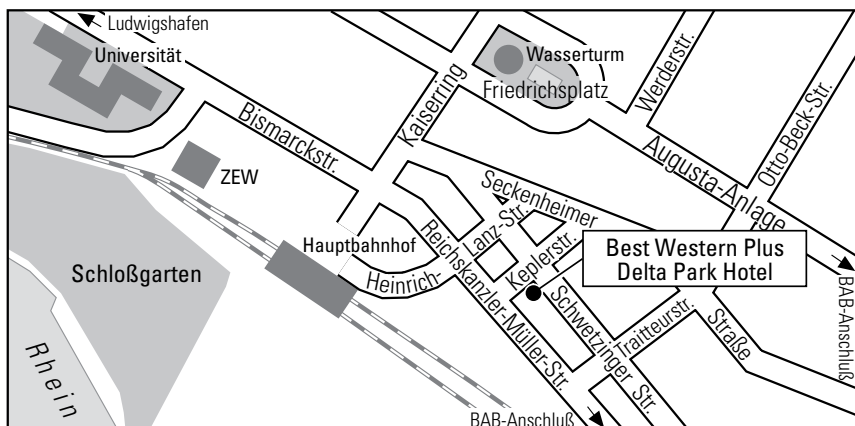

Wir wünschen Ihnen eine gute Anreise

Anreise mit dem Pkw

A5 oder A6 bis zum Autobahnkreuz Mannheim oder Heidelberg. Auf die A656 Richtung Mannheim Zentrum bis zur 2. Ampel. Links Richtung Hauptbahnhof, Beschilderung Delta Park Hotel folgen, nach ca. 1 km rechts in die Keplerstraße einbiegen. Einfahrt in die Tiefgarage nach 50 m rechts.

Anreise mit öffentlichen Verkehrsmitteln

Mit öffentlichen Verkehrsmitteln: Mit der S-Bahn: Haltestelle Tattersall aussteigen, dann immer geradeaus dem Verlauf der Schwetzingenstraße folgen. Das Hotel erreichen Sie nach ca. 200 m auf der rechten Seite.

Mit der Bahn: Station Mannheim Hauptbahnhof aussteigen, dann am Postgebäude entlang, über die 4 spurige Straße. Dort sehen Sie schon das Best Western Plus Delta Park Hotel ausgeschildert.

Delta Park Hotel