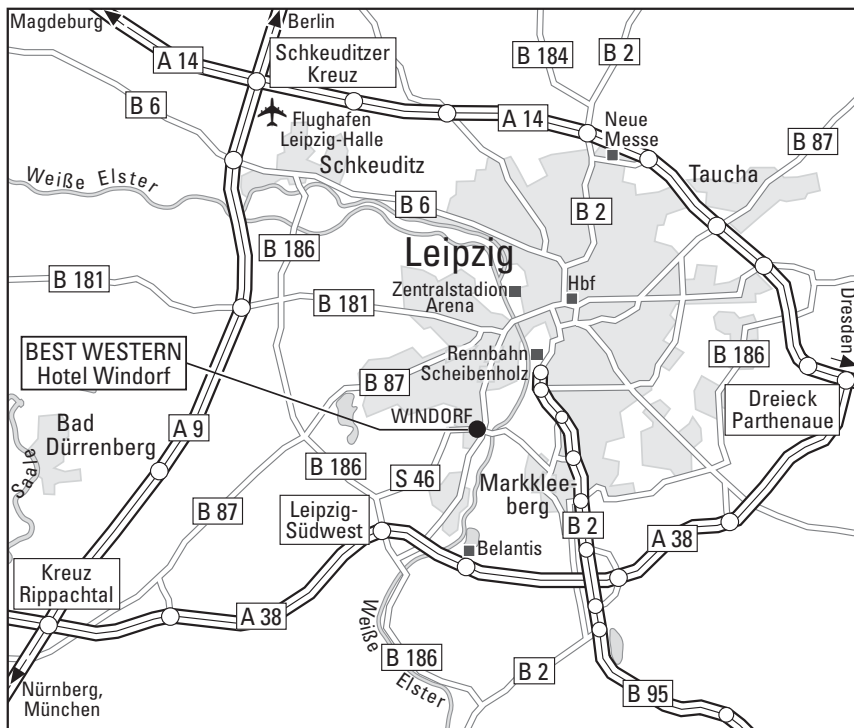

Hotel Windorf

Wir wünschen Ihnen eine gute Anreise

Anreise mit dem Pkw

Von der A9 am Autobahnkreuz Rippachtal auf die A38 Richtung Dresden bis zur Abfahrt Leipzig-Südwest.

Von der A14 am Autobahndreieck Parthenaue auf die A38 Richtung Göttingen bis zur Abfahrt Leipzig-Südwest.

Weiter in Richtung Leipzig bis zur Gerhard-Ellrodt-Straße. Rechts in die Gerhard-Ellrodt-Straße einbiegen, nach dem Hagebaumarkt rechts in die Carl-Weichelt-Straße/Ernst-Meier-Straße.

Anreise mit öffentlichen Verkehrsmitteln

Vom Hauptbahnhof Zentralhaltestelle mit den Linien 3 oder 3E in Richtung Großzschocher bzw. Knautkleeberg bis zur Haltestelle Gerhard-Ellrodt-Straße, 2 Min. bis zum Hotel.

BEST WESTERN Hotel Windorf

Ernst-Meier-Straße 1
04249 Leipzig
Telefon (03 41) 42 77-0
Telefax (03 41) 42 77-222
info@windorf.bestwestern.de
www.windorf.bestwestern.de