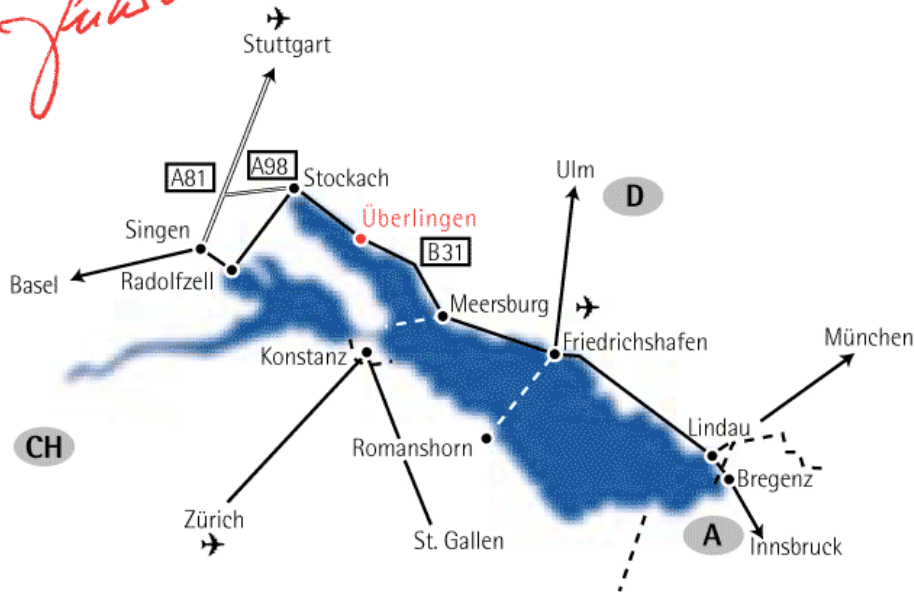

*Die Wege
führen zu uns.*

Aus Richtung Singen/Stockach:

A 98 und B 31 neu bis Überlingen/Gewerbegebiet, nach 200 m rechts abbiegen, danach Beschilderung folgen

Aus Richtung Lindau/Meersburg:

B 31 bis Überlingen/Mitte, Richtung Autobahn Stockach, aber nach 200 m links abbiegen, danach Beschilderung folgen

Bahnhof: Überlingen Mitte

Flughafen: Friedrichshafen (35 Min.), Zürich (75 Min.)
oder Stuttgart (75 Min.)

PARKHOTEL ST. LEONHARD
 Obere St.-Leonhard-Str. 71
 D-88662 Überlingen/Bodensee
 Tel. 075 51 / 808-100
 Fax 075 51 / 808-531
www.parkhotel-sankt-leonhard.de
 eMail: info@parkhotel-sankt-leonhard.de