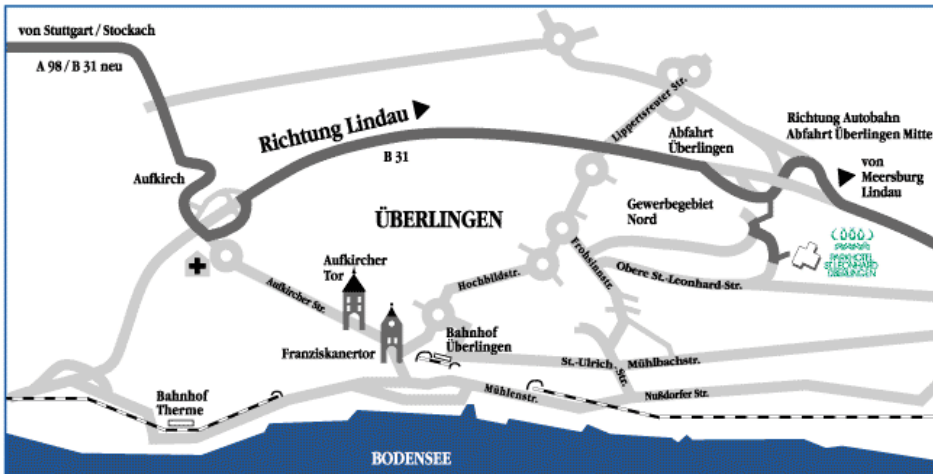

*Die Wege
führen zu uns.*

Aus Richtung Singen/Stockach:

A 98 und B 31 neu bis Überlingen/Gewerbegebiet, nach 200 m rechts abbiegen, danach Beschilderung folgen

Aus Richtung Lindau/Meersburg:

B 31 bis Überlingen/Mitte, Richtung Autobahn Stockach, aber nach 200 m links abbiegen, danach Beschilderung folgen

Bahnhof: Überlingen Mitte

Flughafen: Friedrichshafen (35 Min.), Zürich (75 Min.)
oder Stuttgart (75 Min.)

PARKHOTEL ST. LEONHARD
 Obere St.-Leonhard-Str. 71
 D-88662 Überlingen/Bodensee
 Tel. 075 51 / 808-100
 Fax 075 51 / 808-531
www.parkhotel-sankt-leonhard.de
 eMail: info@parkhotel-sankt-leonhard.de