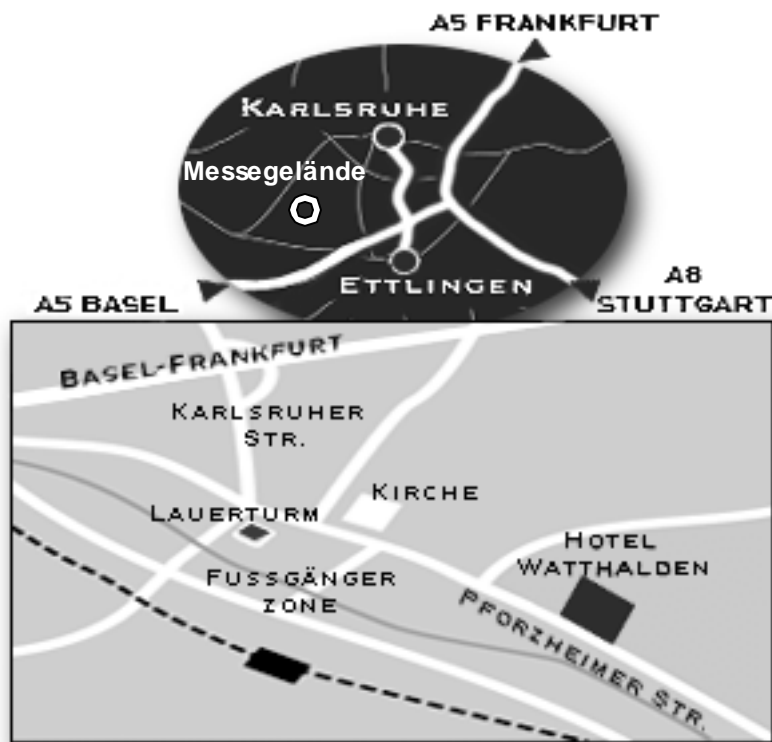

Breitgrad 48°56' / 48.939
Längengrad 8°25' / 8.418

- Von der Autobahn A5 Frankfurt-Basel
- Ausfahrt Rüppurr/Ettlingen
- Richtung Ettlingen
- Karlsruher Straße
- Am Lauerturm links
- Pforzheimerstraße
- nach 0,5 km links Hotel Watthalden