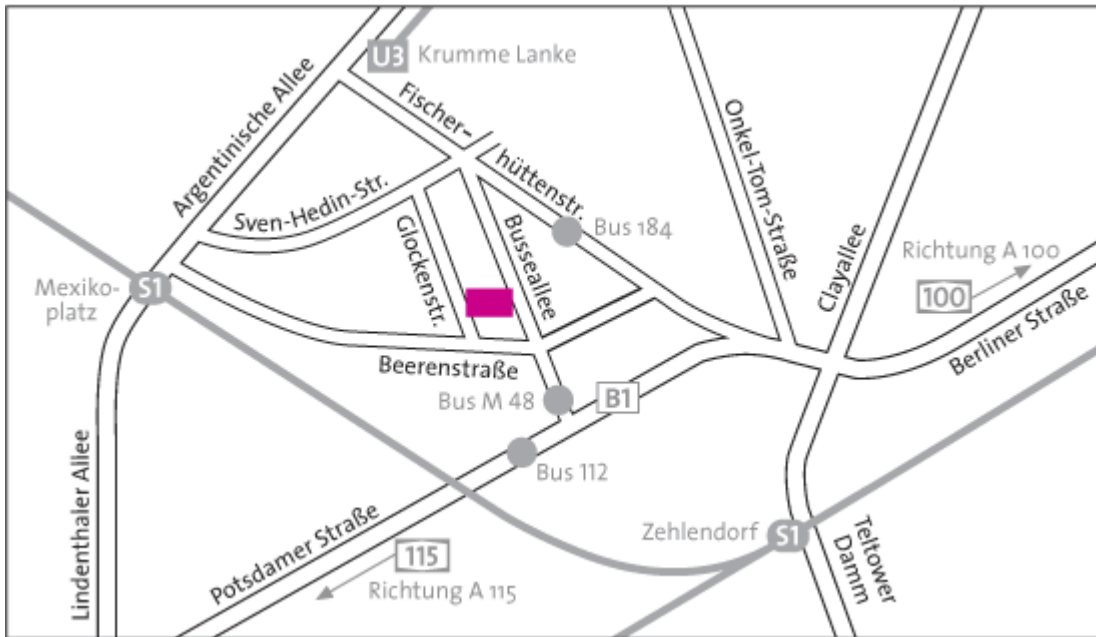

Telefax 030 / 8 02 24 52

Stadtplan

Wegbeschreibung

Mit dem PKW:

Vom Berliner Ring A10: Ausfahrt Dreieck Drewitz A115; Abfahrt Kreuz Zehlendorf/Ausfahrt Dreilinden-Wannsee in Richtung Zentrum, Berlin-Zehlendorf. Folgen Sie den grünen Schildern der „Hotelroute Berlin Südwest“ stadteinwärts bis zum Gelände des Evangelischen Diakonievereins. In der Glockenstraße und in der Busseallee befinden sich Parkmöglichkeiten.

Mit öffentlichen Verkehrsmitteln:

1. Bahnhof Zoologischer Garten: U9 Richtung „Rathaus Steglitz“ bis „Spichernstraße“; umsteigen in die U3 bis zur Endstation „Krumme Lanke“. Dann bitte der Skizze folgen (Fußweg rund 10 Minuten).

Oder: U9 Richtung „Rathaus Steglitz“ bis Endstation; umsteigen in den Bus M48 Richtung „Busseallee“ bis zur Endstation. Dann bitte der Skizze folgen (Fußweg ca. 5 Minuten).

2. Hauptbahnhof: Mit einer der S-Bahnen bis „Zoologischer Garten“. Danach die Fahrt wie unter 1. beschrieben, fortsetzen.

3. Flughafen Tegel: Mit dem Bus 109 oder Bus X9 bis Bahnhof Zoo; weiter wie oben beschrieben.