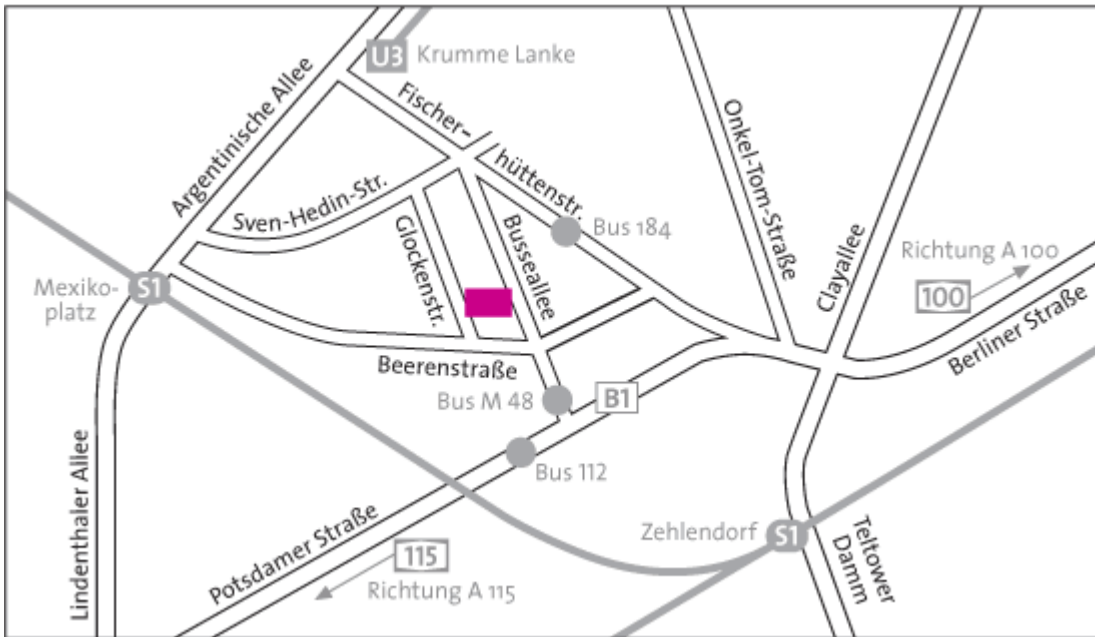

Telefax 030 / 8 02 24 52

Stadtplan

Wegbeschreibung

Mit dem PKW:

Vom Berliner Ring A10: Ausfahrt Dreieck Drewitz A115; Abfahrt Kreuz Zehlendorf/Ausfahrt Dreilinden-Wannsee in Richtung Zentrum, Berlin-Zehlendorf. Folgen Sie den grünen Schildern der „Hotelroute Berlin Südwest“ stadteinwärts bis zum Gelände des Evangelischen Diakonievereins. In der Glockenstraße und in der Busseallee befinden sich Parkmöglichkeiten.

Mit öffentlichen Verkehrsmitteln:

1. Bahnhof Zoologischer Garten: U9 Richtung „Rathaus Steglitz“ bis „Spichernstraße“; umsteigen in die U3 bis zur Endstation „Krumme Lanke“. Dann bitte der Skizze folgen (Fußweg rund 10 Minuten).

Oder: U9 Richtung „Rathaus Steglitz“ bis Endstation; umsteigen in den Bus M48 Richtung „Busseallee“ bis zur Endstation. Dann bitte der Skizze folgen (Fußweg ca. 5 Minuten).

2. Hauptbahnhof: Mit einer der S-Bahnen bis „Zoologischer Garten“. Danach die Fahrt wie unter 1. beschrieben, fortsetzen.

3. Flughafen Tegel: Mit dem Bus 109 oder Bus X9 bis Bahnhof Zoo; weiter wie oben beschrieben.